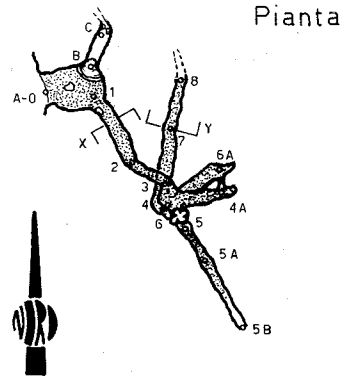

ER BO 609

GROTTA A OVEST DI CASA CORALUPI

Località Farneto
Comune di San Lazzaro di Savena
Rilievo G.S.C.T. C.A.I. Cento (FE)
Data 11/04/99
Disegno Taddia F.

Originale in scala 1: 200

Sezioni
Trasversali